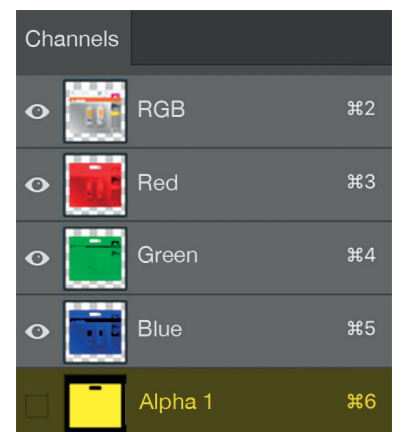

- 1 Geef het bestand de juiste naam:**
GTIN_C1L1 (bijv: 5411901082616_C1N1)
- 2 De resolutie is minimaal 300 dpi.**
- 3 Het clipping path heet 'Path 1'.**
- 4 Het bestand is gemaakt in de color space RGB.**
- 5 Het color profile is 8 bits/kanaal, gebruik hiervoor Adobe 1998.**
- 6 Afbeelding is een TIFF-bestand.**
- 7 Het product moet OF een clipping path hebben (met naam 'Path 1') OF een transparante achtergrond met 1 alpha channel (met naam 'Alpha 1') OF beide.**
- 8 De beeldverhouding (aspectratio) is 1:1 (vierkant).**
- 9 Juiste aantal pixels:**
 - tag A / B: 900 -2400 pixels
 - tag C / D: 2401 -4800 pixels
- 10 Het product moet volledig in beeld en gecentreerd staan.**
- 11 De afbeelding is max. 50 MB groot (alleen bij gebruik van de webinterface.)**

- Verplicht
- Aanbevolen

Clipping path

Alpha channel

TIFF bestand: LZW is een compressie die geen invloed heeft op de beeldkwaliteit. 'Transparantie opslaan' moet aanstaan, anders is er geen transparante omgeving.