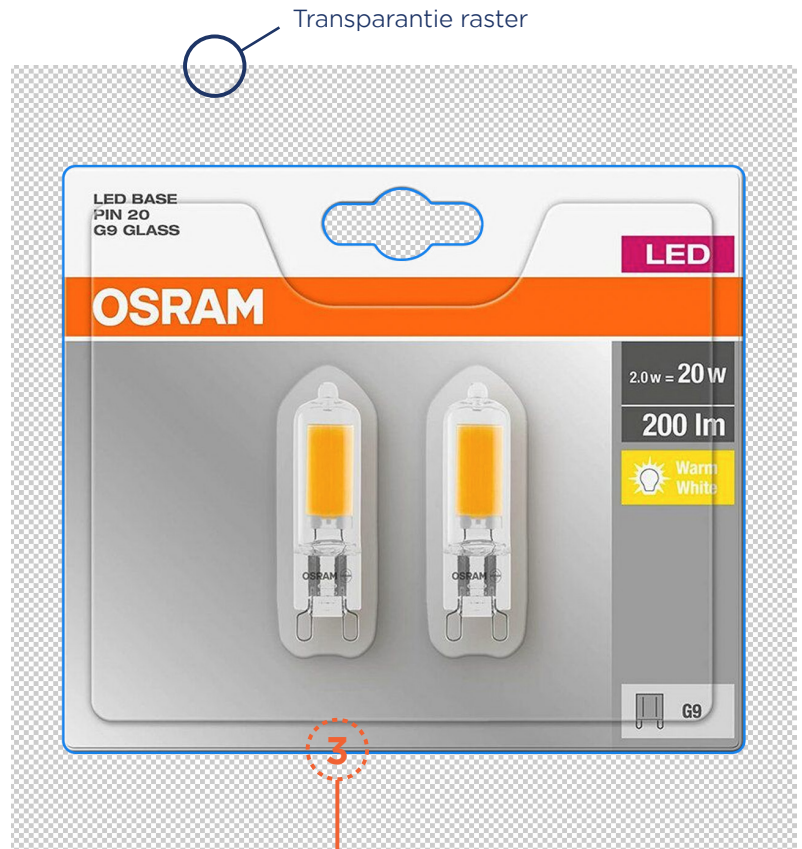

- 1 Geef het bestand de juiste naam:**
GTIN_C1L1 (bijv: 5411901082616_C1N1)
- 2 De resolutie is minimaal 300 dpi.**
- 3 Het clipping path heet 'Path 1'.**
- 4 Het bestand is gemaakt in de color space RGB.**
- 5 Het color profile is 8 bits/kanaal, gebruik hiervoor Adobe 1998.**
- 6 Afbeelding is een TIFF-bestand.**
- 7 Het product moet OF een clipping path hebben (met naam 'Path 1') OF een transparante achtergrond met 1 alpha channel (met naam 'Alpha 1') OF beide.**
- 8 De beeldverhouding (aspectratio) is 1:1 (vierkant).**
- 9 Juiste aantal pixels:**
 - tag A / B: 900 -2400 pixels
 - tag C / D: 2401 -4800 pixels
- 10 Het product moet volledig in beeld en gecentreerd staan.**
- 11 De afbeelding is max. 50 MB groot (alleen bij gebruik van de webinterface.)**

- Verplicht
- Aanbevolen

Clipping path

Alpha channel

TIFF bestand: LZW is een compressie die geen invloed heeft op de beeldkwaliteit. 'Transparantie opslaan' moet aanstaan, anders is er geen transparante omgeving.