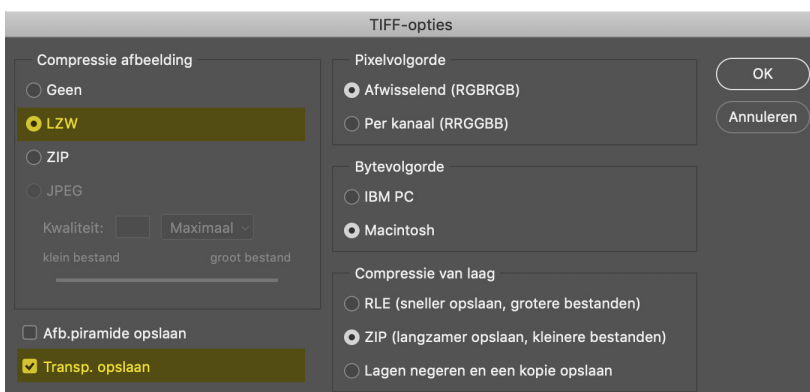

- 1 Geef het bestand de juiste naam:**
GTIN_C1L1 (bijv: 5411901082616_C1N1)
- 2 De resolutie is minimaal 300 dpi.**
- 3 Het clipping path heet 'Path 1'.**
- 4 Het bestand is gemaakt in de color space RGB.**
- 5 Het color profile is 8 bits/kanaal, gebruik hiervoor Adobe 1998.**
- 6 Afbeelding is een TIFF-bestand.**
- 7 Het product moet OF een clipping path hebben (met naam 'Path 1') OF een transparante achtergrond met 1 alpha channel (met naam 'Alpha 1') OF beide.**
- 8 De beeldverhouding (aspectratio) is 1:1 (vierkant).**
- 9 Juiste aantal pixels:**
 - tag A / B: 900 -2400 pixels
 - tag C / D: 2401 -4800 pixels
- 10 Het product moet volledig in beeld en gecentreerd staan.**
- 11 De afbeelding is max. 50 MB groot (alleen bij gebruik van de webinterface.)**

- Verplicht
- Aanbevolen

Clipping path

Alpha channel

TIFF bestand: LZW is een compressie die geen invloed heeft op de beeldkwaliteit. 'Transparantie opslaan' moet aanstaan, anders is er geen transparante omgeving.